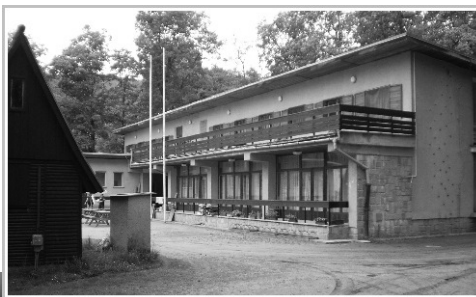

■ Popis lokality:

romantické údolí na břehu říčky Divoké Orlice s výhledem na zříceninu hradu Potštejna, v sousedství kempu Vochtánka, 20 minut chůze od obce Potštejn, 15 km od Ústí nad Orlicí.

■ **Celková kapacita, lůžková skladba pokojů:** 40 dřevěných chatek pro 4 osoby (v každé chatce 2 patrové postele), tj. celkem 160 lůžek, 24 chatek, elektrické přímotopy a zásuvky 220 V, ve všech chatkách el. osvětlení. 8 pokojů pro 4 osoby v 1. patře hlavní zděné budovy (v každém pokoji 2 patrové postele), tj. celkem 32 lůžek, ústřední topení, zásuvky 220 V. Lůžkoviny zajištěny, ručníky s sebou. WC, umývárny a sprchy společné ve zděné budově, ošetřovna. Společná jídelna (cca 80 míst) v přízemí hlavní budovy – možno využít také např. pro školení nebo oslavy.