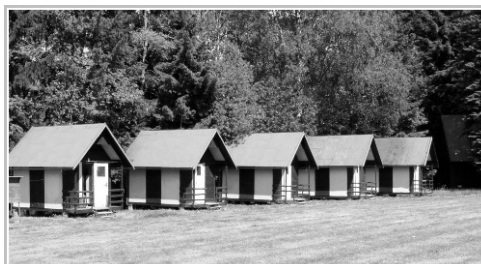

■ **Celková kapacita, lůžková skladba pokojů:** 43 čtyřlůžkových chat (možnost obsadit i jen 1 osobou), 3x 10-ti lůžkový srub. WC a sprchy s teplou vodou jsou společné.

■ **Rekreační možnosti, sport, výlety:** zařízení je provozováno jako dětský tábor v červenci a první polovině srpna, v druhé polovině srpna probíhá rodinná rekreace. V květnu, červnu a září je možné zařízení využít ke sportovním podnikům, školním a privátním akcím. Zařízení leží mimo obec v klidném místě přímo u lesa. Koupání v překrásném lomu (3 km), okolních rybnících nebo brouzdání v Chrudimce přímo v areálu.