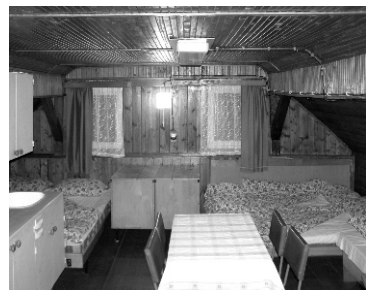

Správce - p. Jaroslav Bašek,
ČD-Cargo a. s., OKV Nymburk,
tel.: 606 911 678, 972 255 324

■ Popis lokality:

chata se nachází u místní komunikace, udržované i v zimním období

■ **Celková kapacita, lůžková skladba pokojů:** celková kapacita je 23 lůžek = 2x 4 a 3x 5, kuchyňky na pokojích, včetně vybavení nádobím a kulturní místnost s televizí (sat.).