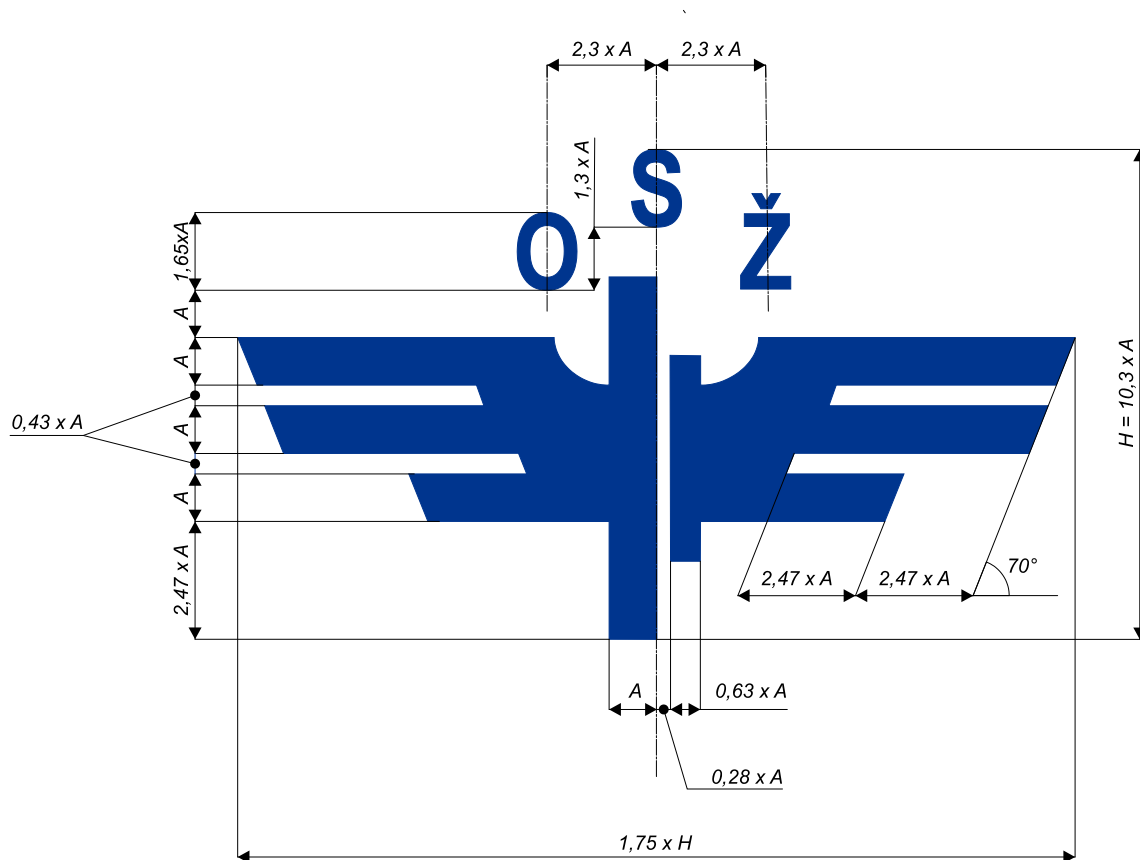

Logotyp OSŽ

grafická příručka

Základní logotyp OSŽ

Logo OSŽ je tvořeno stylizovaným okřídleným kolem s nápisem OSŽ kopírujícím jeho horní obrys.

Nápis je horizontálně vystředěný v rámci celého loga.

Poměr stran loga je 1 : 1,75 ve prospěch horizontálního rozměru.

Logotyp OSŽ - proporce

Písmo: Arial Narrow Tučné

ABCDEFGHIJKLMNOPQRSTUVWXYZ
abcdefghijklmnopqrstuvwxyz
1234567890&#%*:

Logotyp OSŽ – ochranná zóna

Šedý prostor kolem logotypu definuje minimální prostor, který musí být ponechán mezi logotypem a jakýmkoli dalším grafickým prvkem jako je např. text, ilustrace nebo ohraničení. Cílem je, aby si logotyp uchoval silnou pozici, ať se objeví kdekoli.