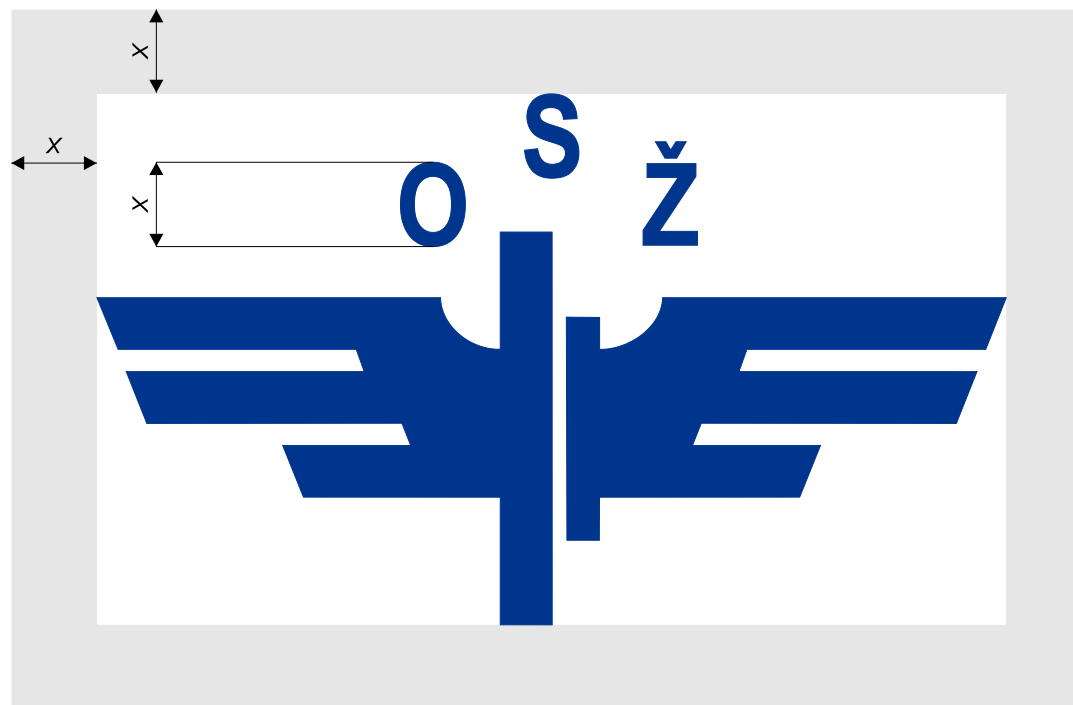

Logotyp OSŽ

grafická příručka

Základní logotyp OSŽ

Logo OSŽ je tvořeno stylizovaným okřídleným kolem s nápisem OSŽ kopírujícím jeho horní obrys.

Nápis je horizontálně vystředěný v rámci celého loga.

Poměr stran loga je 1 : 1,75 ve prospěch horizontálního rozměru.

Logotyp OSŽ - proporce

Písmo: Arial Narrow Tučné

ABCDEFGHIJKLMNOPQRSTUVWXYZ
abcdefghijklmnopqrstuvwxyz
1234567890&#%*:

Logotyp OSŽ – ochranná zóna

Šedý prostor kolem logotypu definuje minimální prostor, který musí být ponechán mezi logotypem a jakýmkoli dalším grafickým prvkem jako je např. text, ilustrace nebo ohraničení. Cílem je, aby si logotyp uchoval silnou pozici, ať se objeví kdekoli.

Logotyp OSŽ – doplňující text

Doplňující text, zpravidla název základní organizace, je proveden písmu Arial Narrow (tučný). Velikost písma je shodná s nápísem OSŽ v logu. Pro rozpoznatelnost loga je nezbytné zachovat minimálně ochrannou zónu pro celé logo, včetně doplňkového textu.